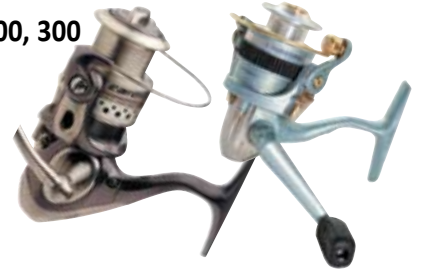

ICE FISH SMÁČEK

Nepronikatelná nástraha pro lov pstruhů a okounů.

Kód	velikost	cena/1ks
ICF4	4cm	5,-
ICF8	8cm	10,-

ZIMNÍ LOV NA DÍRKÁCH

ABU GARCIA CRDINAL 600, 300

Upoutají vás díky vynikajícímu provedení. Abu Cardinal je pravý "šlechtic" mezi navijáky. Dobře vypadá (kombinace metalízy se zlatými prvky), uvnitř se skrývá 6 a 8 ložisek spolu s kvalitně provedeným převodem.