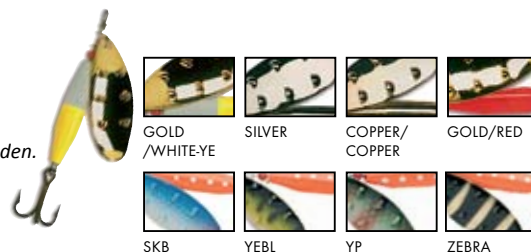

TŘPYTKY A PLANDAVKY ABU GARCIA

SONETTE

Zpívající kolega REFLEXU

Mezi prolisovanými otvory v rotačním listu proniká voda která vytváří zvukové vlny lákající ryby k útoku. Častokrát se ukáže Váš SONETT jako naprostý vítěz mezi ostatními rotačkami které mají prostě špatný den.

VÁHA	BARVA	CENA
7g	GOLD/RED, GOLD/WHITE-YE, SILVER, COPPER, YE/BL, YP, ZEBRA, SKB	75,-
12g	GOLD/RED, GOLD/WHITE-YE, SILVER, COPPER, YE/BL, YP, ZEBRA, SKB	79,-
18g	GOLD/RED, GOLD/WHITE-YE, SILVER, COPPER, YE/BL, YP, ZEBRA, SKB	86,-