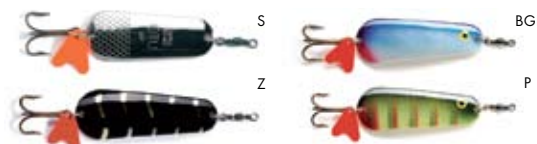

UTO

Klasická plandavka na štiky. Nemáte UTO ve své krabičce? Přitom štiky je tak milují. Ten její pomalý jakoby váhavý pohyb když se střetne s okem číhající štiky téměř vždy následuje útok.

VÁHA	BARVA	CENA
25g	S, Z	78,-
25g	BGL, YP	97,-
35g	S, Z	97,-
35g	BGL, YP	113,-