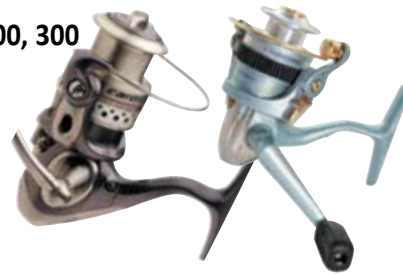

ICE FISH SMÁČEK

Nepřekonatelná nástraha pro lov pstruhů a okounů.

Kód	velikost	cena/1ks
ICF4	4cm	5,-
ICF8	8cm	10,-

ZIMNÍ LOV NA DÍRKÁCH

ABU GARCIA CRDINAL 600, 300

Upoutají vás díky vynikajícímu provedení. Abu Cardinal je pravý "šlechtic" mezi navijáky. Dobře vypadá (kombinace metalizy se zlatými prvky), uvnitř se skrývá 6 a 8 ložisek spolu s kvalitně provedeným převodem.